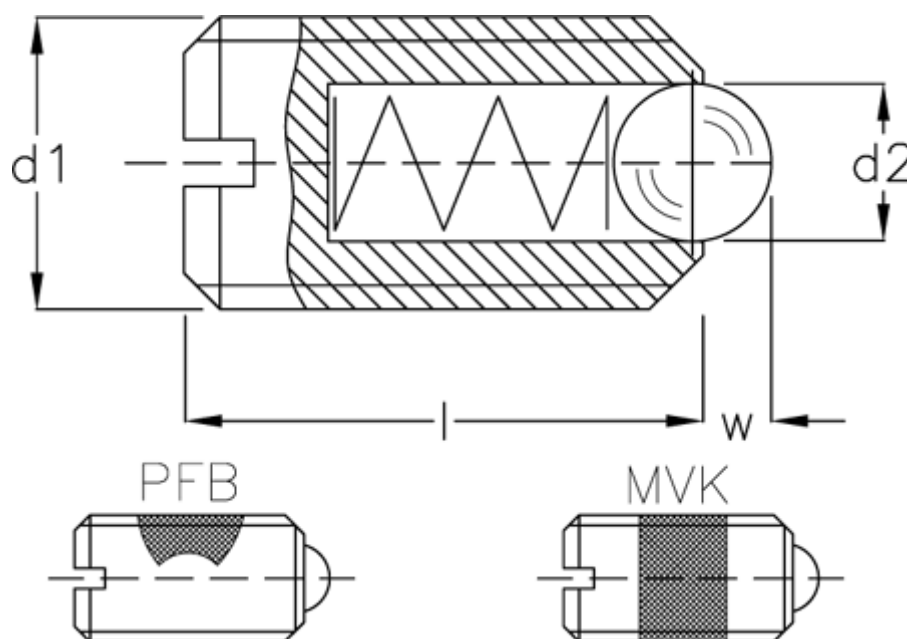

Varenummer: 20819514
Beskrivelse: E+G fjedrende trykstykke
GN 615-M16-K

Mål

$d1$	= M16
$d2$	= 10.0
Fjedertryk N bund	= 86.0
Fjedertryk N top	= 41
Længde l	= 24
W	= 3.5